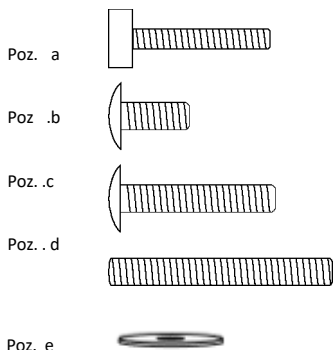

Položka č.	Škrábadlo	Barva	Výška	
44810	Marlena	šedá	151 cm	

Poz. č.	Popis	Měření v mm	Množství	Položka č.
Poz. 1	Spodní deska	600 x 20 x 600	1	44810-10
Poz. 2	Ležatá deska s otvorem	600 x 20 x 600	1	44810-11
Poz. 3	Ležatá deska s otvorem, šikmá	600 x 20 x 600	1	44810-12
Poz. 4	Hrací válec	∅ 220 x 250	1	44810-13
Poz. 5	Jeskyně, šikmá	460 x 280 x 460	1	44810-14
Poz. 6	Ležatá deska s ráfkem	∅ 350 x 100	1	44810-15
Poz. 7	Žebřík	250 x 550 x 60	1	44810-16
Poz. 8	Sloupek (juta)	∅ 90 x 350	3	44810-30
Poz. 9	Sloupek (juta) s distančním šroubem	∅ 90 x 350	1	44810-31
Poz. 10	Sloupek (juta)	∅ 90 x 500	1	44810-32
Poz. 11	Sloupek (juta) s distančním šroubem	∅ 90 x 500	3	44810-33
Pos. a	Šroub s plochou šestihlannou hlavou	M6 x 40	2	44810-60
Poz. b	Šroub	M8 x 20	2	
Poz. c	Šroub	M8 x 45	5	
Pos. d	Závitová tyč	M8 x 65	4	
Pos. e	Podložky	M8 x 30	6	

Doporučení:

Škrábadlo prosím sestavujte shora dolů! Začněte jeskyní (poz. 5). Tento výrobek by měl být sestavován dospělou osobou. Šrouby pravidelně kontrolujte a v případě potřeby je dotáhněte.